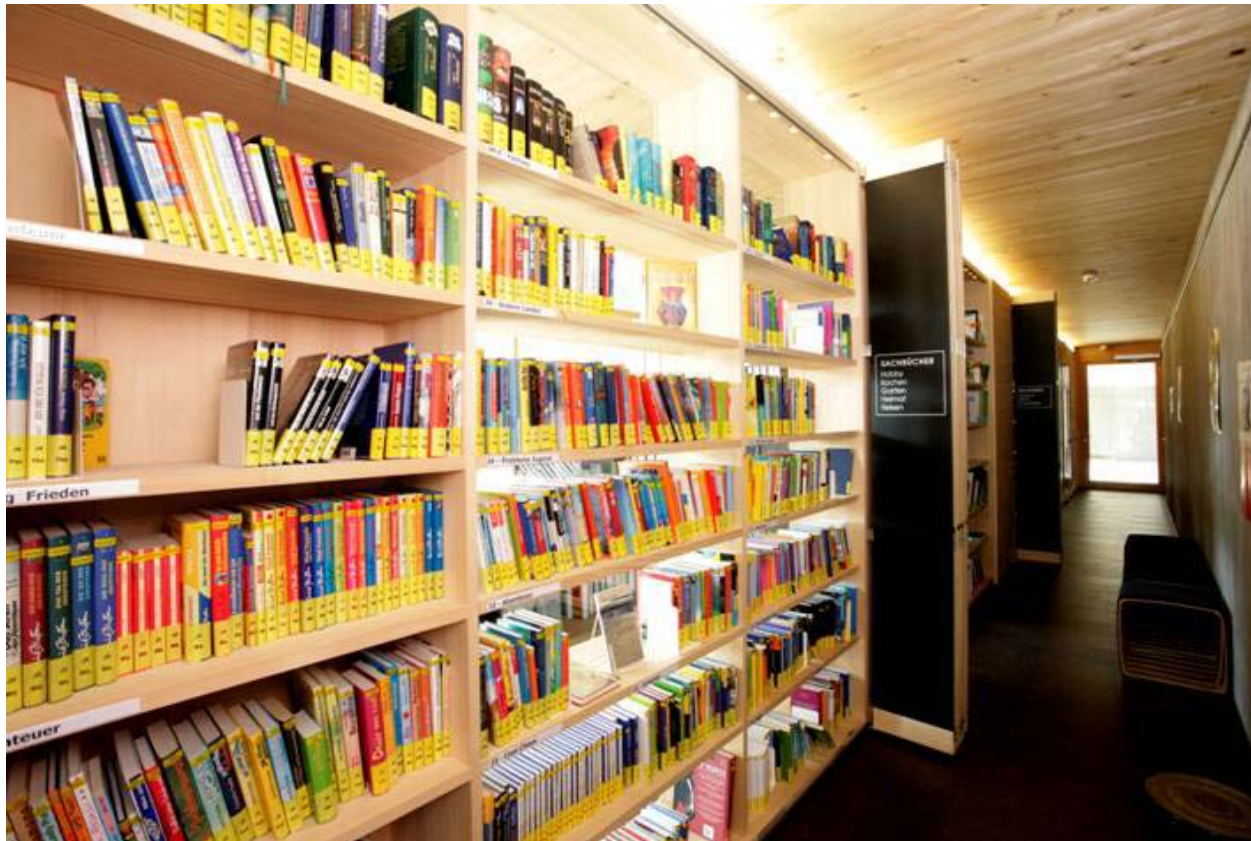

Servicestellen:

Landesbüchereistelle

Medienstelle

Bibliotheken in moderner Architektur

Walserbibliothek Blons

Blons: 350 Einwohner

- Neueröffnung 2004 im Gemeindezentrum
- 110m² Fläche
- 3400 Medien

Besonderheit:

- Befindet sich im Eingangsbereich zum Gemeindeamt
- Synergieeffekt mit Lawinendokumentationszentrum

Walserbibliothek Blons

Walserbibliothek Blons

Walserbibliothek Blons

Bücherei / Spielothek Schoppernau

Schoppernau: 930 Einwohner

- Neueröffnung 2003 im Kultur- und Geschäftshaus
- 96m² Fläche
- 4800 Medien

Besonderheit:

- Kombination mit Franz-Michael Felder Museum
- Holzbau aus heimischer Weißtanne

Bücherei / Spielothek Schoppernau

Bücherei / Spielothek Schopponau

Bücherei / Spielothek Schoppernau

Bücherei / Spielothek Schopponau

Öffentliche Bücherei Ludesch

Ludesch: 3300 Einwohner

- Neueröffnung 2005 im multifunkt. Gemeindezentrum
- 123m² Fläche
- 6000 Medien